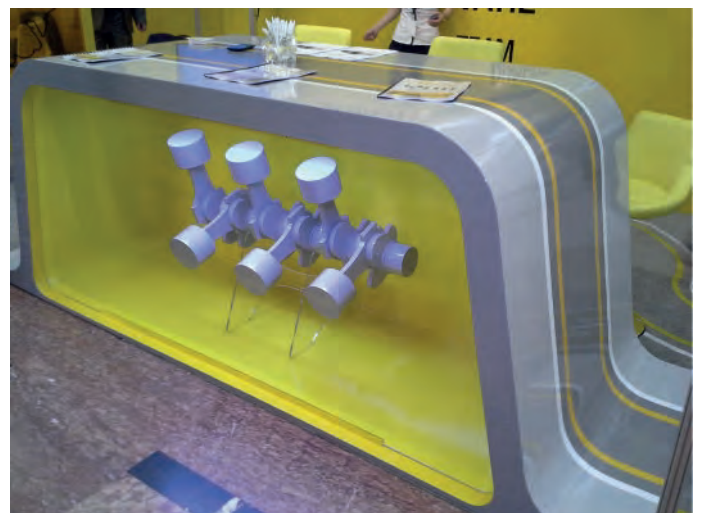

Gabarit:
Inaltime: 2000mm
Adancime: 500mm
Latime: 600mm

Simulare Stand

- modular
- structura metalica

Gabarit:
A: 440mm
L: 305mm
H: 1700mm

Standuri expoziționale

Amenajare spațiu interior

World Class - Hotel Marriott